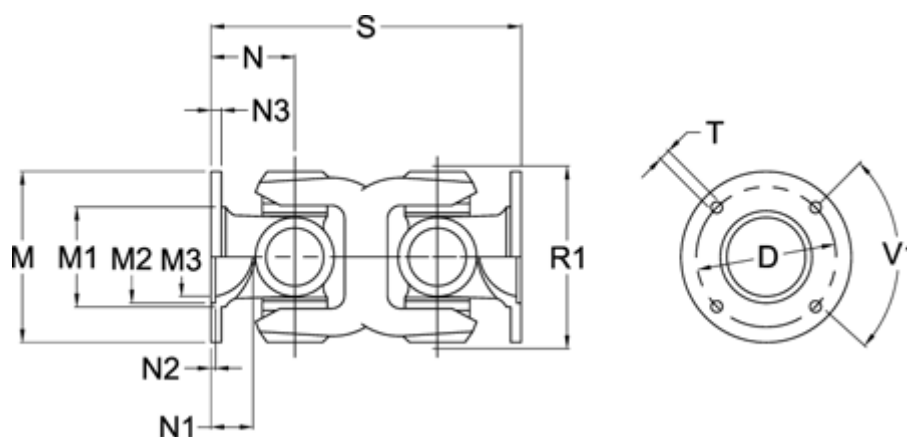

Varenummer: 07112300001  
 Beskrivelse: Kardanled dobbelt 0.112.300.001  
 S=200 Flange Ø120

## Mål

Antal flangehuller	= 8	N1	= 26
D	= 101,5 ±0,1	N2	= 2,5 ±0,5
Flangediameter M	= 120	N3	= 8
M1	= 80.5	R1	= 115
M2	= 75	S min.	= 200
M3	= 69	T	= 8 B12
Maks. bøjningvinkel grader	= 20	V1 grader	= 45
N	= 60		